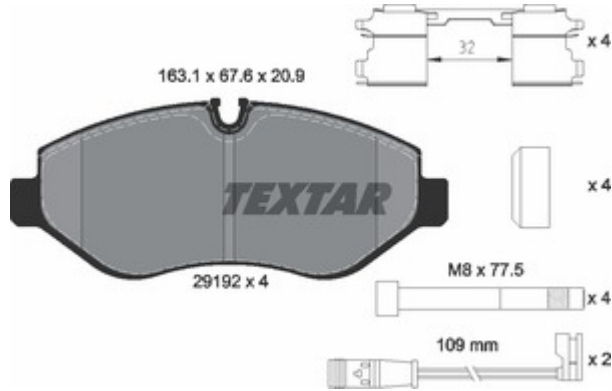

TEXTAR

Número de artículo: 2919202

Juego de pastillas de freno Q+

Datos característicos

Eje	Eje delantero
Sistema de frenos	Brembo PF 2.4
Número de uso	<ul style="list-style-type: none"> • 29192 • 29192 209 4 4 • 8430D1316
Ancho [mm]	163,1
Altura [mm]	67,6
Espesor [mm]	20,9
Contacto avisador de desgaste	con contacto avisador de desgaste
Artículo complementario / información complementaria 2	con tornillos pinza freno
Artículo complementario/Información complementaria	con accesorios
Nº art. de accesorio recomendado	<u>82071000</u>
incluye más artículos que el juego OE (Art. nº)	2x 98033700
EAN	4019722295706
long. de embalaje [cm]	17
ancho de embalaje [cm]	12
h embalaje [cm]	8,3
no para modelo país	China